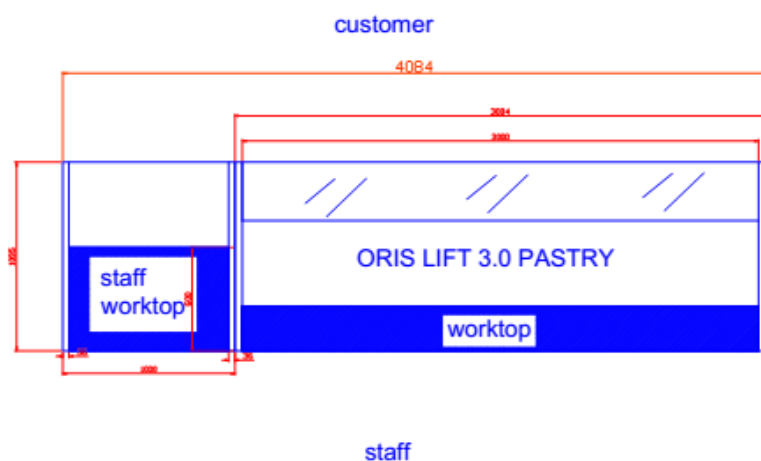

PÉCSI
VÁSÁRCSARNOK

Üzlethelyiségek tervezett berendezési tárgyai

ORIS LIFT TÍPUSÚ CSEMEGE ÉS HŰTÖTT PULT

ROZSDAMENTES KÉTTÁLCÁS MOSÓGATÓ

ROZSDAMENTES FALI KÉZMOSÓ

ROZSDAMENTES ÁLLVÁNY